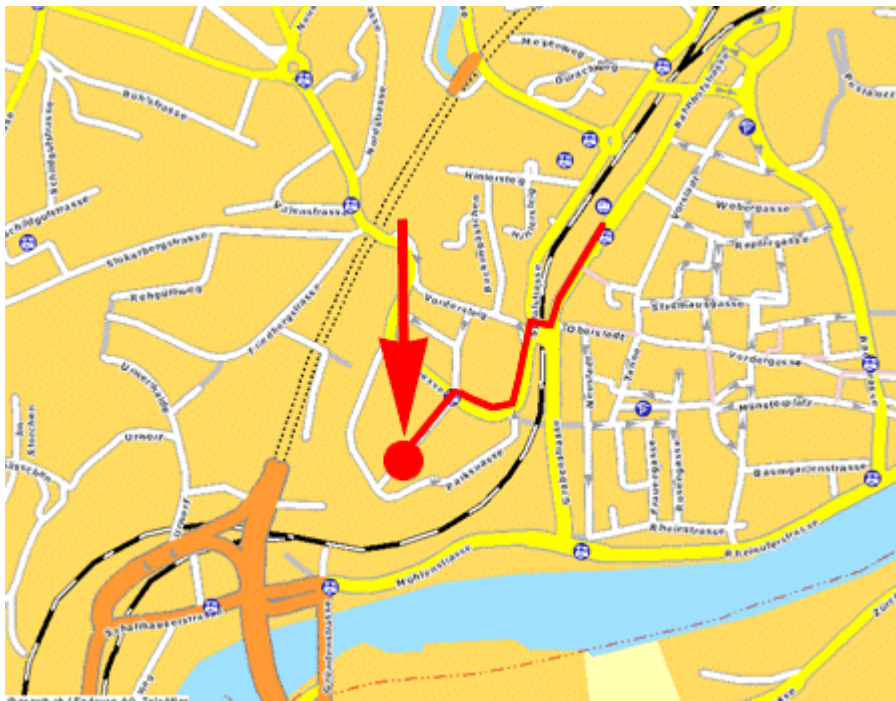

Park Treuhand AG

Postfach 1718 8201 Schaffhausen Tel. 052 630 09 80

So erreichen Sie uns mit der Bahn.

Zu Fuss:

- Fahren Sie mit dem Zug bis zum Bahnhof Schaffhausen
- Begeben Sie sich zur Bahnhofstrasse
- Begeben Sie sich nach rechts in Richtung Obertorturm
- Umgehen Sie den Kreisel und folgen Sie bei der Ausfahrt in Richtung Breite der bergwärts führenden Strasse
- Der Weg führt Sie durch parkähnliches Gelände
- Auf der Höhe der Bushaltestelle überqueren Sie die bergwärts führende Strasse und folgen der Promenadenstrasse entlang dem Park bis zu unserer Geschäftsliegenschaft.

Fussweg:

Park Treuhand AG

Postfach 1718 8201 Schaffhausen Tel. 052 630 09 80

Mit dem Bus:

- Benutzen Sie die Buslinie Nr.3 Richtung Sommerwies
- Verlassen Sie den Bus bei der ersten Haltestelle (Promenade)
- Überqueren Sie die bergwärts führende Strasse und folgen Sie der Promenadenstrasse entlang dem Park bis zu unserer Geschäftsliegenschaft.

Anfahrtsweg: