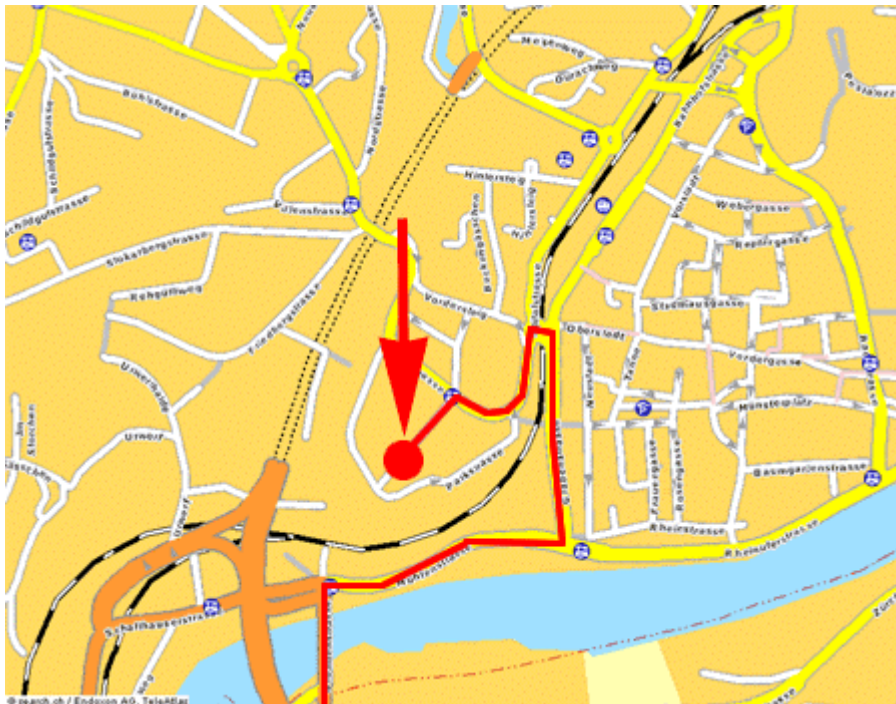

Park Treuhand AG

Postfach 1718 8201 Schaffhausen Tel. 052 630 09 80

So erreichen Sie uns mit dem Auto.

Von Zürich:

- Folgen Sie der A4 Autostrasse Richtung Andelfingen/Schaffhausen
- Verlassen Sie die A4 bei der Ausfahrt Schaffhausen-Süd
- An der folgenden Kreuzung biegen Sie nach rechts auf die Mühlenstrasse ein
- Folgen Sie der Mühlenstrasse bis zur nächsten Kreuzung
- Dort biegen Sie links ab, Richtung Breite
- Folgen Sie dieser Strasse bis zum folgenden Kreisell
- Verlassen Sie den Kreisell bei der dritten Ausfahrt in Richtung Breite
- Folgen Sie dieser Strasse und benutzen Sie dann die erste Abzweigung links
- Nachfolgend fahren Sie dieser Strasse entlang bis zu unseren Kundenparkplätzen

Anfahrtsweg:

Von Stuttgart:

- Von Thayngen fahren Sie in Richtung Schaffhausen
- Bleiben Sie auf dieser Strasse und benutzen Sie die Ausfahrt Schaffhausen Süd
- Biegen Sie an der folgenden Kreuzung links in die Mühlenstrasse ein
- Folgen Sie der Mühlenstrasse bis zur nächsten Kreuzung
- Dort biegen Sie links ab, Richtung Breite
- Folgen Sie dieser Strasse bis zum folgenden Kreisell
- Verlassen Sie den Kreisell bei der dritten Ausfahrt in Richtung Breite
- Folgen Sie dieser Strasse und benutzen Sie dann die erste Abzweigung links
- Nachfolgend fahren Sie dieser Strasse entlang bis zu unseren Kundenparkplätzen

Anfahrtsweg: